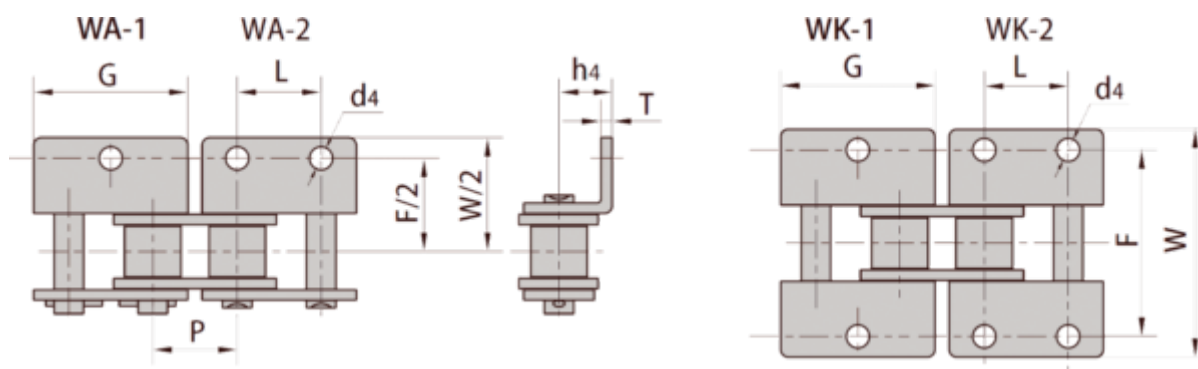

Varenummer: 6100110061032

Beskrivelse: 10B1

WK1 Vinkel begge sider, 1 hul, stor plade medbringer med fjederlås

Mål

d4 = 5.30
F = 31.80
G = 28.58
h4 = 10.31
L = 15.875
P = 15.875
T = 1.70
W = 44.6